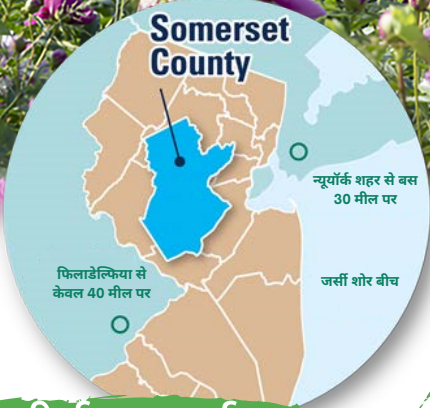

देखने आएँ Somerset County

न्यू जर्सी का दिल

ठहरने के अनुभूते स्थानों में आराम करें

आलीशान कंट्री इन, आधुनिक होटल, Somerset County हर यात्री की शैली और बजट के लिए उपयुक्त और आकर्षक ठहरने के स्थान पेश करती है। **अपने ठहराव का चयन करने के लिए** VisitSomersetNJ.org/stay पर आएँ

शानदार आउटडोर स्थानों की सैर करें

ट्रेन पर चढ़ जाएँ और सुनें जैज़ म्यूज़िक की सुरीली धुनें, देखें ऐतिहासिक स्थानों को, देशज वन्यजीवन को, शानदार आउटडोर स्थानों को और हमारे खेतों को। हमारे नयनाभिराम देहाती स्थानों में अपनी पसंदीदा बीअर या साइडर के जाम का मज़ा लें।

अपना Somerset County एडवेंचर खोजने के लिए visitsomersetnj.org/play पर आएँ

मज़ा लें *Somerset County* के
ज़ायकों के स्वाद का

हमारे रेस्त्रॉ स्थानीय स्थानों में आपकी भूख बढ़ाने वाले डेरों खालिस वैश्विक पकवान पेश करते हैं। बेहतरीन रेस्त्रॉ में फ़्राइव-स्टार डाइनिंग का अनुभव लें, हमारे खूबसूरत मुख्य इलाकों में से एक में ताज़ी हवा में फ़ुरसत से टहलें, या फिर ब्रिजवॉटर कॉमन्स में स्नैक्स का मज़ा लें। **अपनी यात्राओं को ऊर्जा देने के आदर्श स्थान** visitsomersetnj.org/dine पर देखें

शीर्ष आकर्षण

- Branchburg Sports Complex
- Colonial Park
- Delaware & Raritan Canal State Park
- Downtown Somerville
- Duke Farms
- Hidden Spring Lavender Farm
- Jacobus Vanderveer House & Museum
- Iron Peak
- Leonard J. Buck Garden
- Natirar
- TD Bank Ballpark
- The Nash Theater & Planetarium at Raritan Valley Community College
- The Scherman Hoffman Wildlife Sanctuary
- U.S. Equestrian Team Foundation
- USGA Museum